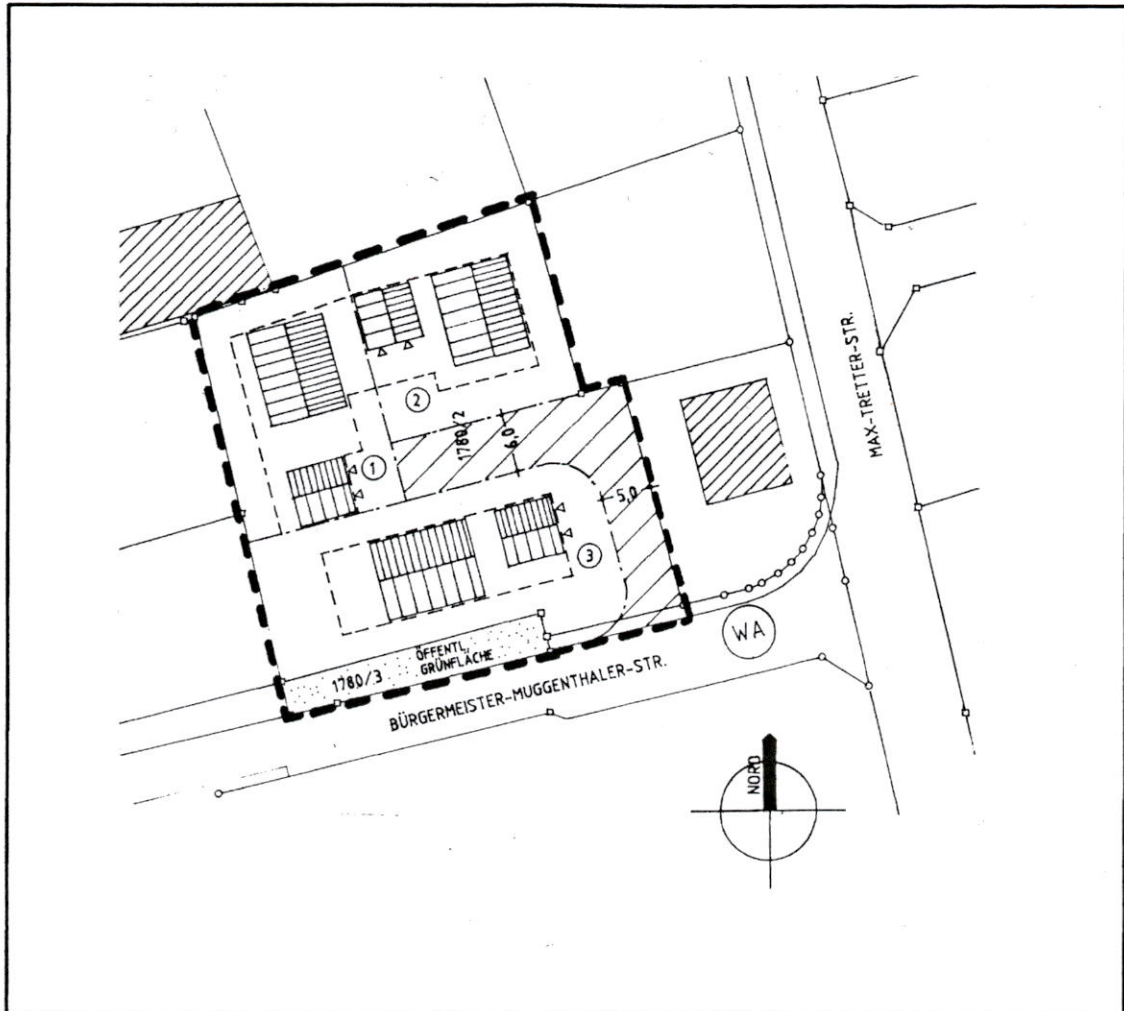

STADT BURGLENGENFELD

Stadt Burglengenberg
Eingang am

12. Juni 2006

Bebauungsplanänderung

Max-Tretter-Straße / Bürgermeister-Muggenthaler-Straße

Datum: 01.06.2006

Kernhaus GmbH Regensburg
Nußberger Str. 6 - 6b
93059 Regensburg
T. 0941 / 640 920 F. 0941 / 640 9220